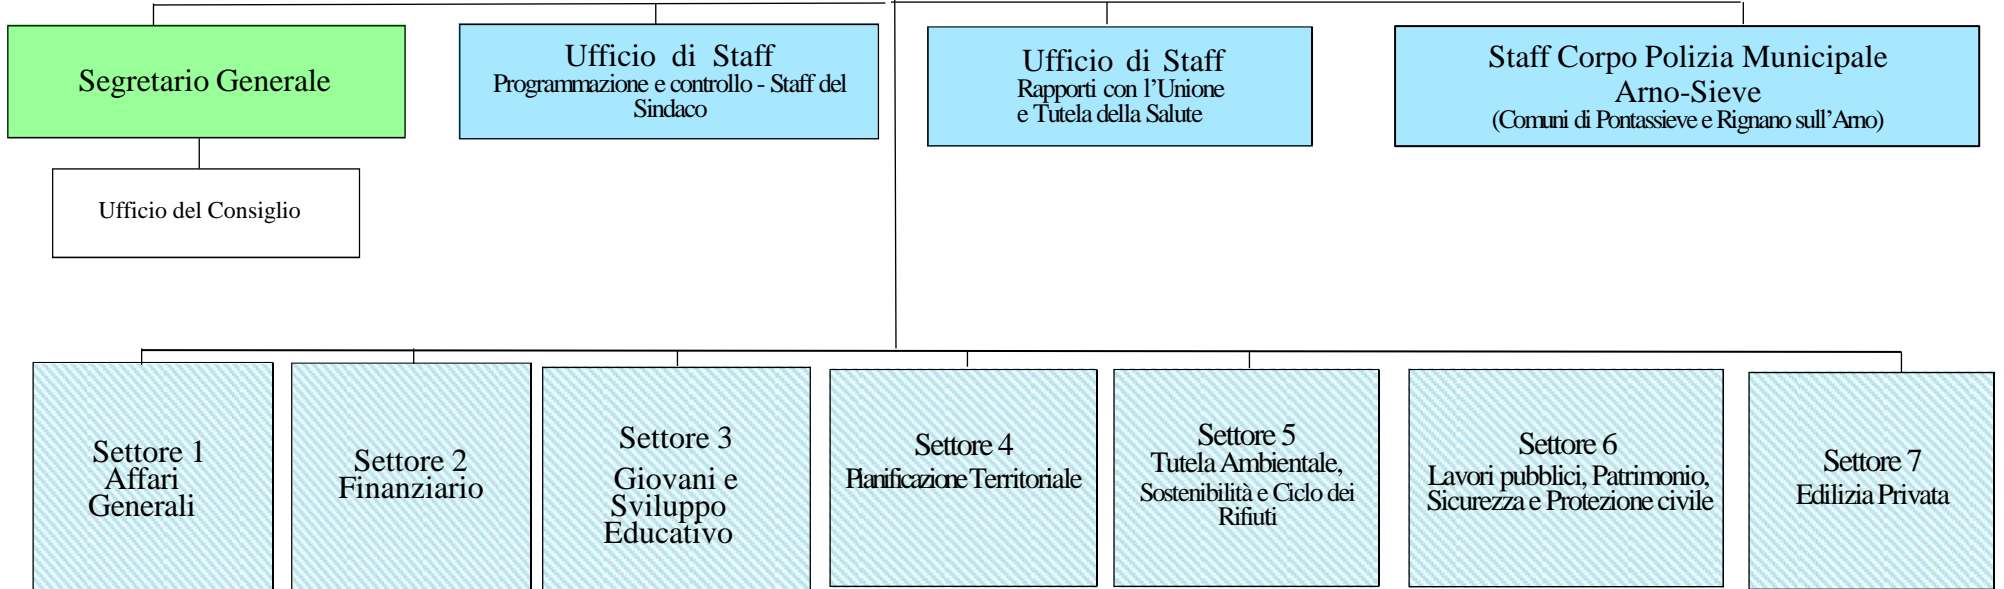

Comune di Pontassieve
Sindaco

FUNZIONI SVOLTE IN GESTIONE
ASSOCIATA DALL'UNIONE DEI COMUNI
VALDARNO E VALDISIEVE

Centro Unico Appalti (C.U.A.)

Servizio I.T.C.A.

Servizio Personale Associato

Sportello Unico attività
Produttive (S.U.A.P.) e Sportello "Europa"

Servizio UniSAS fino al 30/06/2023

Servizio UniSAS
Ufficio Adulti/Anziani
Ufficio Minori/Famiglie
Ufficio Amm.ne Sociale
Ufficio per la Disabilità

Servizio Politiche
Abitative

-  Posizioni Organizzative Uffici di Staff
-  Posizioni Organizzative dei settori
-  Segretario Generale